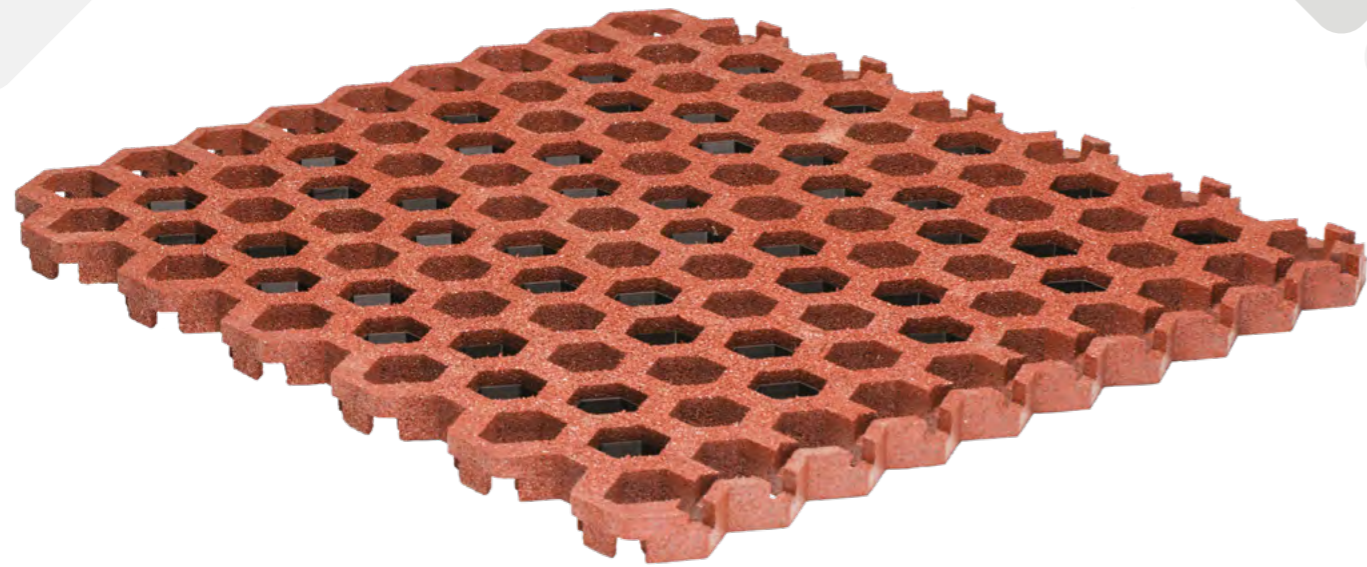

Verwendungsmöglichkeiten

Equestgum® Reitplatzgitter

106 x 99 cm

4,5 cm

- Einheitlichkeit
- perfekte Oberfläche
- Stoßabsorption
- bruchfeste und stabile Verankerung
- optimale Feuchtigkeit bei allen Wetterbedingungen

Die speziell entworfene Oberfläche und die ins Gitter eingebauten Becher können ideal in den nassesten und in den trockensten Regionen der Erde angewendet werden.