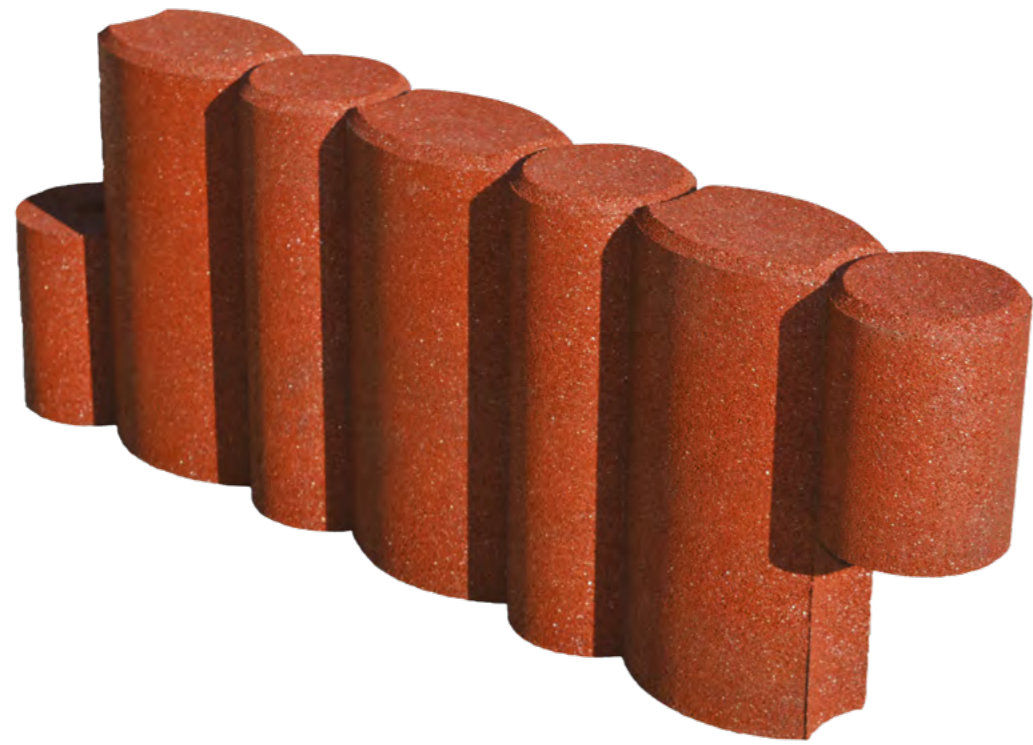

## Equestgum® Palisade

 113 x 40 x 20 cm

- einfache Reinigung
- witterungsbeständig und frostsicher
- ermöglicht sichere Raumabgrenzung
- hilft Verletzungen zu vermeiden
- Holzklotzeffekt

Das Equestgum® Palisade Produkt kann ohne Vorarbeit montiert werden und man hat viele Gestaltungsmöglichkeiten, was die Form betrifft. Die einzelnen Elemente können miteinander verzahnt werden und der Biegewinkel ist variabel.