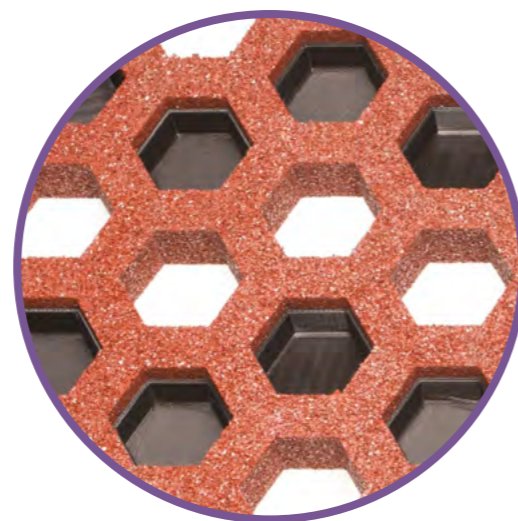

Das Equestgum® Reitplatzgitter ist eine wetterbeständige flexible Gummimatte, die einen hohen Widerstand sowohl bei den niedrigsten als auch bei den höchsten Außentemperaturen garantiert. Wir können sagen, dass unser Produkt in allen vier Jahreszeiten seine Grundeigenschaften beibehält.

In den Arenen und in anderen Anlagen, wo die Equestgum® Reitplatzgitter verlegt sind, sind harte, schlammige, rutschige und dichte Oberflächen von nun an kein Problem mehr. Das Equestgum® Reitplatzgitter ist einfach die bessere Alternative zu anderen Reitarena-Böden, leichten Reitplatzgittern bzw. sonstigen Bodenlösungen.

Die speziell entworfene Oberfläche und die ins Gitter eingebauten Becher können ideal in den nassesten und in den trockensten Regionen der Erde angewendet werden.

Pferderennen

Longieren

Rot

Arena

## Stallmatte FV

50 x 50 cm

5,0 cm

- leicht zu reinigen
- Rutschfestigkeit auch bei Einsatz von Wasser und Seife
- guter Wasserablauf
- Wärmedämmwirkung - dadurch weniger Muskelerkrankungen, Steifheit und Rheumatismus