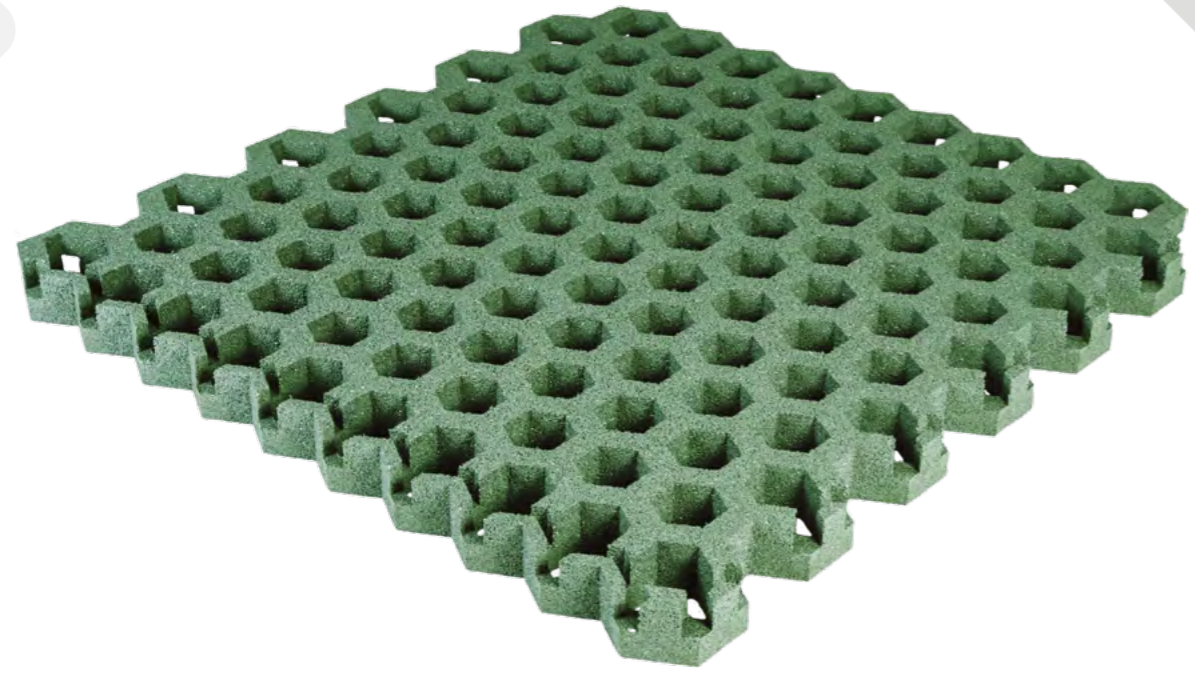

Die Stallmatte X wurde für die Anforderungen der Wege in und um die Pferdeställe entwickelt. Das klassische Pflastersteinmuster passt ideal zu großen Stallungen, wobei das robuste und elastische Gummimaterial die Gelenke der Pferde schont.

## Stallwandmatte L

100 x 100 cm

1,5 cm

- hilft Verletzungen zu vermeiden
- schützt die Wand
- einfache Reinigung
- witterungsbeständig und frostsicher

Die Stallwandmatte L hat die Abmessungen 100 x 100 x 1,5 cm. Wegen ihrer Abmessungen kann die Wand der Pferdewaschanlage und der Stallbox einfach bedeckt und erneuert werden.

## Paddock Gitterplatte

106 x 99 cm

6,5 cm

- wirkt natürlich
- die weichen Matten entlasten die Hufe und schützen Sehnen und Gelenke
- witterungsbeständig und frostsicher
- hilft Verletzungen zu vermeiden

Die Paddock Gitterplatte ist eine elastische Mehrzweckmatte, die speziell für die Anforderungen der Paddocks entwickelt wurde. Die elastischen Paddock Gitterplatten sind passgenau zueinander und schaffen eine wirklich stabile Verbindung zwischen den einzelnen Gitterplatten.