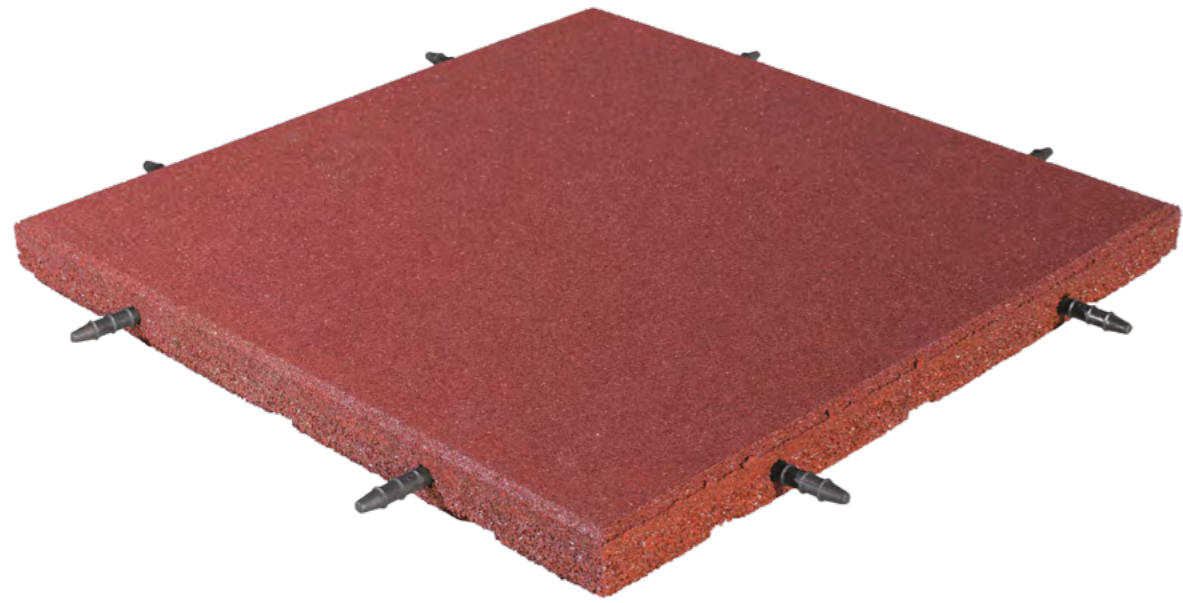

Das Equestgum® Reitplatzgitter ist eine wetterbeständige flexible Gummimatte, die einen hohen Widerstand sowohl bei den niedrigsten als auch bei den höchsten Außentemperaturen garantiert. Wir können sagen, dass unser Produkt in allen vier Jahreszeiten seine Grundeigenschaften beibehält.

In den Arenen und in anderen Anlagen, wo die Equestgum® Reitplatzgitter verlegt sind, sind harte, schlammige, rutschige und dichte Oberflächen von nun an kein Problem mehr. Das Equestgum® Reitplatzgitter ist einfach die bessere Alternative zu anderen Reitarena-Böden, leichten Reitplatzgittern bzw. sonstigen Bodenlösungen.

Die Stallmatten FV sind speziell für Waschanlagen entwickelt worden. Sie eignen sich außerdem für Stallboxen, da das Dränsystem Wasser und Urin zwischen den großen Rippen weiterleitet.

Rot

Grün

Schwarz

Grau

## Stallmatte F

50 x 50 cm

4,0 cm

- die weichen Matten entlasten die Hufe und schützen Sehnen und Gelenke
- Geräuschdämmung
- guter Wasserablauf
- befahrbar mit Hoftraktor und Kraftfahrzeug
- einfache Montage und einfach auf Maß zuzuschneiden